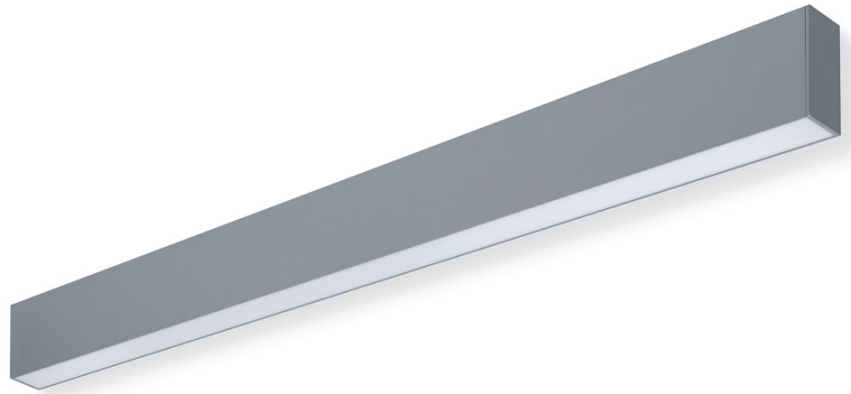

# DOBLO

VIDA ÚTIL 30.000 Hrs.

APLIQUE PARED

OPCIÓN DIMERIZABLE DALI

SAMSUNG

OSRAM

INTERIOR

ADMITE EMERGENCIA

## DESCRIPCIÓN

**TIPO DE LUMINARIA:** Aplique de pared

**SISTEMA ÓPTICO:** Simétrico con Difusor de Policarbonato  
Opto Max

**DISTRIBUCIÓN DE LUZ:** Unidireccional -Bidireccional

Directa - Indirecta

**MATERIALES:** Cuerpo en Extrusión de Aluminio