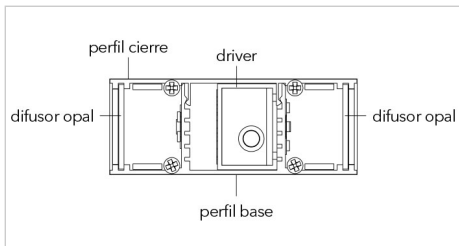

DETALLES

DIBUJO PERFIL