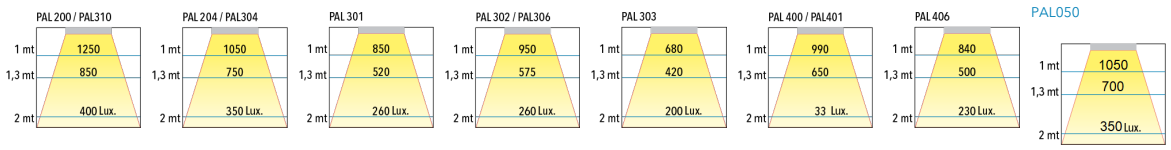

## INFORMACIÓN TÉCNICA

CÓDIGO	TIPO	POTENCIA	FLUJO	MEDIDAS	LED
PAL301	Plafón	28 w	2520 lm	Ø 400 mm	3000k / 4000k
PAL302	Plafón	36 w	3240 lm	Ø 500 mm	3000k / 4000k
PAL310	Plafón	48 w	4320 lm	Ø 600 mm	3000k / 4000k
PAL303	Plafón	24 w	2160 lm	450x450 mm	3000k / 4000k
PAL306	Plafón	36 w	3420 lm	600x300 mm	3000k / 4000k
PAL104 ECO	Plafón	48 w	4320 lm	605x605 mm	3000k / 4000k
PAL304	Plafón	48 w	4320 lm	605x605 mm	3000k / 4000k
PAL560	Plafón	45 w	3600 lm	605x605 mm	3000k / 4000k / 6000k
PAL401	Plafón	48 w	4320 lm	1200x300 mm	3000k / 4000k / 6000k
PAL200	Empotrable	48 w	4320 lm	Ø 600 mm	3000k / 4000k
PAL406	Empotrable	36 w	3240 lm	600x300 mm	3000k / 4000k
PAL204	Empotrable	48 w	4320 lm	605x605 mm	3000k / 4000k
PAL205	Emp. Dimerizable	48 w	4320 lm	605x605 mm	3000k / 4000k
PAL050	Empotrable	45 w	3600 lm	605x605 mm	3000k / 4000k / 6000k
PAL400	Empotrable	48 w	4320 lm	1200x300 mm	3000k / 4000k / 6000k

## DIMENSIONES

ILUMINANCIA