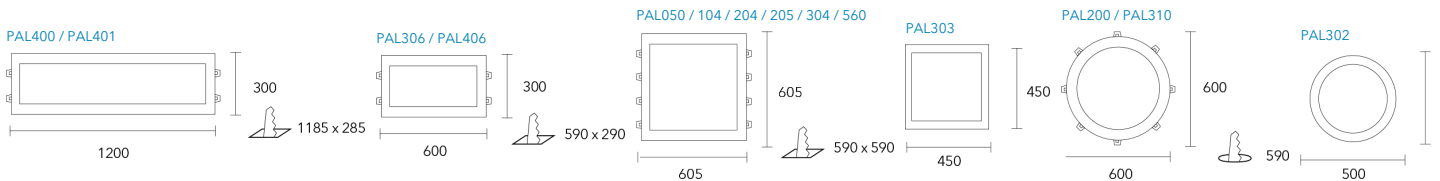

**MATERIALES:** Marco de aluminio inyectado

**TRATAMIENTO DE SUPERFICIE:** Pintura en polvo poliéster

**FUENTE DE LED:** Externa incorporada

COLORES

LED INSIDE

LED

## INFORMACIÓN TÉCNICA

CÓDIGO	TIPO	POTENCIA	FLUJO	MEDIDAS	LED
PAL301	Plafón	28 w	2520 lm	Ø 400 mm	3000k / 4000k
PAL302	Plafón	36 w	3240 lm	Ø 500 mm	3000k / 4000k
PAL310	Plafón	48 w	4320 lm	Ø 600 mm	3000k / 4000k
PAL303	Plafón	24 w	2160 lm	450x450 mm	3000k / 4000k
PAL306	Plafón	36 w	3420 lm	600x300 mm	3000k / 4000k
PAL104 ECO	Plafón	48 w	4320 lm	605x605 mm	3000k / 4000k
PAL304	Plafón	48 w	4320 lm	605x605 mm	3000k / 4000k
PAL560	Plafón	45 w	3600 lm	605x605 mm	3000k / 4000k / 6000k
PAL401	Plafón	48 w	4320 lm	1200x300 mm	3000k / 4000k / 6000k
PAL200	Empotrable	48 w	4320 lm	Ø 600 mm	3000k / 4000k
PAL406	Empotrable	36 w	3240 lm	600x300 mm	3000k / 4000k
PAL204	Empotrable	48 w	4320 lm	605x605 mm	3000k / 4000k
PAL205	Emp. Dimerizable	48 w	4320 lm	605x605 mm	3000k / 4000k
PAL050	Empotrable	45 w	3600 lm	605x605 mm	3000k / 4000k / 6000k
PAL400	Empotrable	48 w	4320 lm	1200x300 mm	3000k / 4000k / 6000k

## DIMENSIONES

ILUMINANCIA