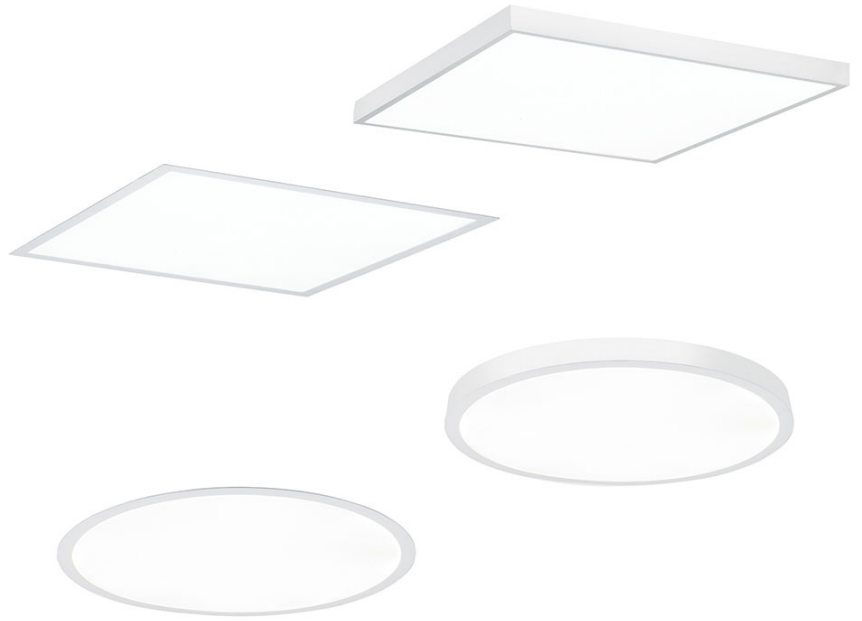

# ELEGANTE

VIDA ÚTIL 30.000 Hrs.

EMPOTRABLE TECHO

APLIQUE PLAFÓN

CREE

INTERIOR

ADMITE EMERGENCIA

MEDIA POTENCIA

## DESCRIPCIÓN

**TIPO DE LUMINARIA:** Empotrable y Aplique adosable

**TIPO DE TECHO:** Para durlock y armstrong, incluye clips de sujeción

**SISTEMA ÓPTICO:** Difusor de policarbonato Opal

**DISTRIBUCIÓN DE LUZ:** Directa - Simétrica

**MATERIALES:** Marco de aluminio inyectado

**TRATAMIENTO DE SUPERFICIE:** Pintura en polvo poliéster

**FUENTE DE LED:** Externa incorporada

COLORES

LED INSIDE

LED

## DETALLES

CLIPS DE SUJECIÓN

ARTEFACTO ULTRADELGADO

MARCO DE ALUMINIO INYECTADO

DETALLE LED