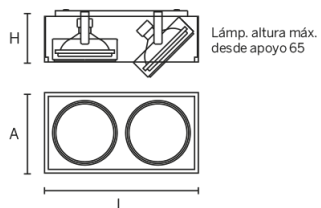

Box

Plafones móviles

Línea de plafones móviles para lámpara AR111, contruidos en aluminio.

AL

COLORES

LÁMPARAS

AR 111 LED

DIBUJOS TÉCNICOS

INFORMACIÓN TÉCNICA

CÓDIGO	ATRIBUTO	LÁMPARA	DIMENSIONES			HUECO		
			A	L	H	A	L	H
1702	2 luces móviles	Ar 111 - LED'S 220v	150	286	97,5			