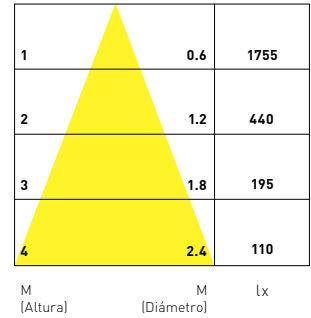

💡 1150 lm

⚡ 10W 220V

⚙️ CRI 90

📉 PF 0.93

🌒 Dim

📐 18° / 24° / 36°

🌡️ 2700K / 3000K

UGR < 10

MacAdam 3

DISTRIBUCIÓN DE INTENSIDAD LUMÍNICA

18° UGR<10

24° UGR<10

36° UGR<10

18° UGR<19

24° UGR<19

36° UGR<19

RUNNER X PRO 10W

PROYECCIÓN DE LUZ A DISTANCIA

18° UGR<10

24° UGR<10

36° UGR<10

18° UGR<19

24° UGR<19

36° UGR<19

DIMENSIONES DRIVER TRIAC (mm)

DIMENSIONES RUNNER X PRO (mm)

42 x 143