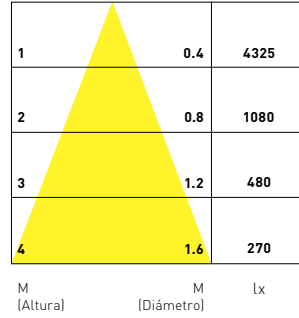

💡 1150 lm

⚡ 10W 220V

⚙️ CRI 90

📉 PF 0.93

🌒 Dim

📐 18° / 24° / 36°

🌡️ 2700K / 3000K

UGR < 10

SAMSUNG LED

RUNNER X PRO 10W

ESPECIFICACIONES TÉCNICAS

Código	CT	Dim.	Sist. dim	Áng.	CRI	lm	lm/W	W	V	Led	UGR	IP
MX5B	2700K	Sí	TRIAC	18°/24°/36°	90	1150	115	10	220	Samsung	<16	20
MX5B	3000K	Sí	TRIAC	18°/24°/36°	90	1150	115	10	220	Samsung	<16	20

MacAdam 3

DISTRIBUCIÓN DE INTENSIDAD LUMÍNICA

18° UGR<10

24° UGR<10

36° UGR<10

18° UGR<19

24° UGR<19

36° UGR<19

RUNNER X PRO 10W

PROYECCIÓN DE LUZ A DISTANCIA

18° UGR<10

24° UGR<10

36° UGR<10

18° UGR<19

24° UGR<19

36° UGR<19