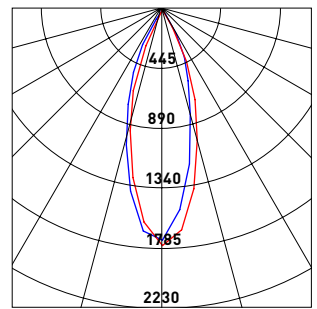

SAMSUNG LED

RUNNER X PRO 10W

ESPECIFICACIONES TÉCNICAS

Código	CT	Dim.	Sist. dim	Áng.	CRI	lm	lm/W	W	V	Led	UGR	IP
MX5B	2700K	Sí	TRIAC	18°/24°/36°	90	1150	115	10	220	Samsung	<16	20
MX5B	3000K	Sí	TRIAC	18°/24°/36°	90	1150	115	10	220	Samsung	<16	20

MacAdam 3

DISTRIBUCIÓN DE INTENSIDAD LUMÍNICA

18° UGR<10

24° UGR<10

36° UGR<10

18° UGR<19

24° UGR<19

36° UGR<19

RUNNER X PRO 10W

PROYECCIÓN DE LUZ A DISTANCIA

18° UGR<10

24° UGR<10

36° UGR<10

18° UGR<19

24° UGR<19

36° UGR<19