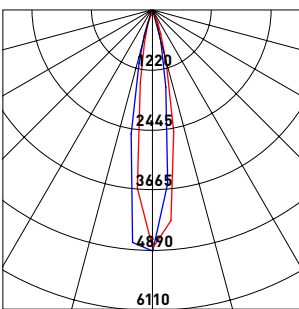

SAMSUNG LED

RUNNER X PRO 10W

ESPECIFICACIONES TÉCNICAS

Código	CT	Dim.	Sist. dim	Áng.	CRI	lm	lm/W	W	V	Led	UGR	IP
MX5B	2700K	Sí	TRIAC	18°/24°/36°	90	1150	115	10	220	Samsung	<16	20
MX5B	3000K	Sí	TRIAC	18°/24°/36°	90	1150	115	10	220	Samsung	<16	20

MacAdam 3

DISTRIBUCIÓN DE INTENSIDAD LUMÍNICA

18° UGR<10

24° UGR<10

36° UGR<10

18° UGR<19

24° UGR<19

36° UGR<19

RUNNER X PRO 10W

PROYECCIÓN DE LUZ A DISTANCIA

18° UGR<10

24° UGR<10

36° UGR<10

18° UGR<19

24° UGR<19

36° UGR<19