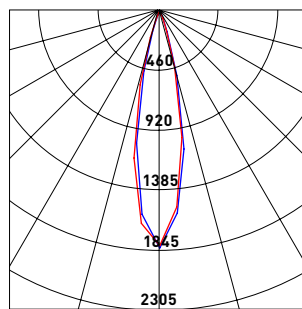

SAMSUNG LED

RUNNER X PRO 10W

ESPECIFICACIONES TÉCNICAS

Código	CT	Dim.	Sist. dim	Áng.	CRI	lm	lm/W	W	V	Led	UGR	IP
MX5B	2700K	Sí	TRIAC	18°/24°/36°	90	1150	115	10	220	Samsung	<16	20
MX5B	3000K	Sí	TRIAC	18°/24°/36°	90	1150	115	10	220	Samsung	<16	20

MacAdam 3

DISTRIBUCIÓN DE INTENSIDAD LUMÍNICA

18° UGR<10

24° UGR<10

36° UGR<10

18° UGR<19

24° UGR<19

36° UGR<19

RUNNER X PRO 10W

PROYECCIÓN DE LUZ A DISTANCIA

18° UGR<10

24° UGR<10

36° UGR<10

18° UGR<19

24° UGR<19

36° UGR<19