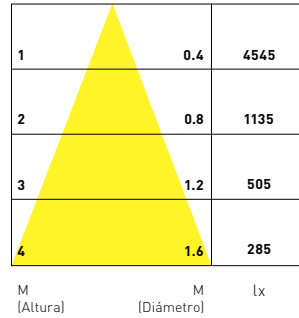

💡 1150 lm

⚡ 10W 220V

⚙️ CRI 90

📉 PF 0.93

🌒 Dim

📐 18° / 24° / 36°

🌡️ 2700K / 3000K

UGR < 10

MacAdam 3

DISTRIBUCIÓN DE INTENSIDAD LUMÍNICA

18° UGR<10

24° UGR<10

36° UGR<10

18° UGR<19

24° UGR<19

36° UGR<19

RUNNER X PRO 10W

PROYECCIÓN DE LUZ A DISTANCIA

18° UGR<10

24° UGR<10

36° UGR<10

18° UGR<19

24° UGR<19

36° UGR<19

DIMENSIONES DRIVER TRIAC (mm)

DIMENSIONES RUNNER X PRO (mm)

42 x 143