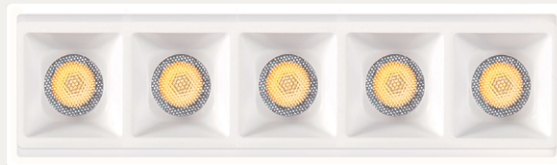

UGR < 10

PREMARCO

UGR < 19

4
AÑOS
DE GARANTÍA

LM
80

RUNNER X PRO 10W

Artefacto de iluminación para embutir. Driver dimerizable incluido.

Cuerpo de aluminio y reflector de policarbonato.

💡 1150 lm

⚡ 10W 220V

⚙️ CRI 90

📉 PF 0.93

🌒 Dim

📐 18° / 24° / 36°

🌡️ 2700K / 3000K

UGR < 10

SAMSUNG LED

RUNNER X PRO 10W

ESPECIFICACIONES TÉCNICAS

Código	CT	Dim.	Sist. dim	Áng.	CRI	lm	lm/W	W	V	Led	UGR	IP
MX5B	2700K	Sí	TRIAC	18°/24°/36°	90	1150	115	10	220	Samsung	<16	20
MX5B	3000K	Sí	TRIAC	18°/24°/36°	90	1150	115	10	220	Samsung	<16	20