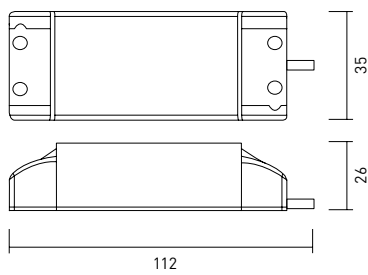

SAMSUNG LED

RUNNER X PRO 10W

ESPECIFICACIONES TÉCNICAS

Código	CT	Dim.	Sist. dim	Áng.	CRI	lm	lm/W	W	V	Led	UGR	IP
MX5B	2700K	Sí	TRIAC	18°/24°/36°	90	1150	115	10	220	Samsung	<16	20
MX5B	3000K	Sí	TRIAC	18°/24°/36°	90	1150	115	10	220	Samsung	<16	20

RUNNER X PRO 10W

PROYECCIÓN DE LUZ A DISTANCIA

18° UGR<10

24° UGR<10

36° UGR<10

18° UGR<19

24° UGR<19

36° UGR<19

DIMENSIONES DRIVER TRIAC (mm)

DIMENSIONES RUNNER X PRO (mm)

42 x 143