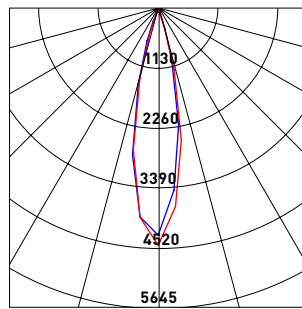

💡 1150 lm

⚡ 10W 220V

⚙️ CRI 90

📉 PF 0.93

🌒 Dim

📐 18° / 24° / 36°

🌡️ 2700K / 3000K

UGR < 10

SAMSUNG LED

RUNNER X PRO 10W

ESPECIFICACIONES TÉCNICAS

Código	CT	Dim.	Sist. dim	Áng.	CRI	lm	lm/W	W	V	Led	UGR	IP
MX5B	2700K	Sí	TRIAC	18°/24°/36°	90	1150	115	10	220	Samsung	<16	20
MX5B	3000K	Sí	TRIAC	18°/24°/36°	90	1150	115	10	220	Samsung	<16	20

MacAdam 3

DISTRIBUCIÓN DE INTENSIDAD LUMÍNICA

18° UGR<10

24° UGR<10

36° UGR<10

18° UGR<19

24° UGR<19

36° UGR<19