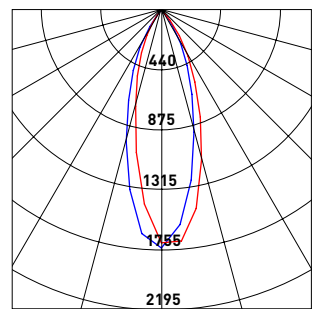

SAMSUNG LED

RUNNER X PRO 10W

ESPECIFICACIONES TÉCNICAS

Código	CT	Dim.	Sist. dim	Áng.	CRI	lm	lm/W	W	V	Led	UGR	IP
MX5B	2700K	Sí	TRIAC	18°/24°/36°	90	1150	115	10	220	Samsung	<16	20
MX5B	3000K	Sí	TRIAC	18°/24°/36°	90	1150	115	10	220	Samsung	<16	20

MacAdam 3

DISTRIBUCIÓN DE INTENSIDAD LUMÍNICA

18° UGR<10

24° UGR<10

36° UGR<10

18° UGR<19

24° UGR<19

36° UGR<19

RUNNER X PRO 10W

PROYECCIÓN DE LUZ A DISTANCIA

18° UGR<10

24° UGR<10

36° UGR<10

18° UGR<19

24° UGR<19

36° UGR<19