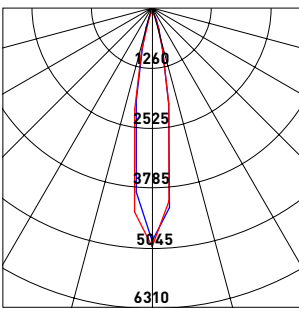

💡 1150 lm

⚡ 10W 220V

⚙️ CRI 90

📉 PF 0.93

🌒 Dim

📐 18° / 24° / 36°

🌡️ 2700K / 3000K

UGR < 10

SAMSUNG LED

RUNNER X PRO 10W

ESPECIFICACIONES TÉCNICAS

Código	CT	Dim.	Sist. dim	Áng.	CRI	lm	lm/W	W	V	Led	UGR	IP
MX5B	2700K	Sí	TRIAC	18°/24°/36°	90	1150	115	10	220	Samsung	<16	20
MX5B	3000K	Sí	TRIAC	18°/24°/36°	90	1150	115	10	220	Samsung	<16	20

MacAdam 3

DISTRIBUCIÓN DE INTENSIDAD LUMÍNICA

18° UGR<10

24° UGR<10

36° UGR<10

18° UGR<19

24° UGR<19

36° UGR<19

RUNNER X PRO 10W

PROYECCIÓN DE LUZ A DISTANCIA

18° UGR<10

24° UGR<10

36° UGR<10

18° UGR<19

24° UGR<19

36° UGR<19