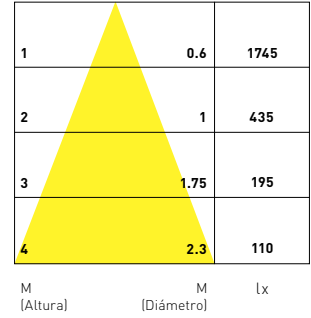

💡 1150 lm

⚡ 10W 220V

⚙️ CRI 90

📉 PF 0.93

🌒 Dim

📐 18° / 24° / 36°

🌡️ 2700K / 3000K

UGR < 10

MacAdam 3

DISTRIBUCIÓN DE INTENSIDAD LUMÍNICA

18° UGR<10

24° UGR<10

36° UGR<10

18° UGR<19

24° UGR<19

36° UGR<19

RUNNER X PRO 10W

PROYECCIÓN DE LUZ A DISTANCIA

18° UGR<10

24° UGR<10

36° UGR<10

18° UGR<19

24° UGR<19

36° UGR<19

DIMENSIONES DRIVER TRIAC (mm)

DIMENSIONES RUNNER X PRO (mm)

42 x 143