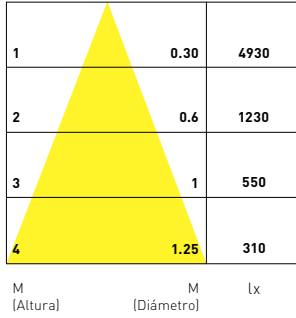

💡 1150 lm

⚡ 10W 220V

⚙️ CRI 90

📉 PF 0.93

🌒 Dim

📐 18° / 24° / 36°

🌡️ 2700K / 3000K

UGR < 10

SAMSUNG LED

RUNNER X PRO 10W

ESPECIFICACIONES TÉCNICAS

Código	CT	Dim.	Sist. dim	Áng.	CRI	lm	lm/W	W	V	Led	UGR	IP
MX5B	2700K	Sí	TRIAC	18°/24°/36°	90	1150	115	10	220	Samsung	<16	20
MX5B	3000K	Sí	TRIAC	18°/24°/36°	90	1150	115	10	220	Samsung	<16	20

MacAdam 3

DISTRIBUCIÓN DE INTENSIDAD LUMÍNICA

18° UGR<10

24° UGR<10

36° UGR<10

18° UGR<19

24° UGR<19

36° UGR<19

RUNNER X PRO 10W

PROYECCIÓN DE LUZ A DISTANCIA

18° UGR<10

24° UGR<10

36° UGR<10

18° UGR<19

24° UGR<19

36° UGR<19