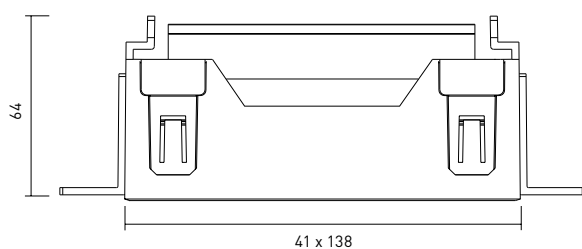

SAMSUNG LED

RUNNER X PRO 10W

ESPECIFICACIONES TÉCNICAS

Código	CT	Dim.	Sist. dim	Áng.	CRI	lm	lm/W	W	V	Led	UGR	IP
MX5B	2700K	Sí	TRIAC	18°/24°/36°	90	1150	115	10	220	Samsung	<16	20
MX5B	3000K	Sí	TRIAC	18°/24°/36°	90	1150	115	10	220	Samsung	<16	20

RUNNER X PRO 10W

PROYECCIÓN DE LUZ A DISTANCIA

18° UGR<10

24° UGR<10

36° UGR<10

18° UGR<19

24° UGR<19

36° UGR<19

DIMENSIONES DRIVER TRIAC (mm)

DIMENSIONES RUNNER X PRO (mm)

42 x 143