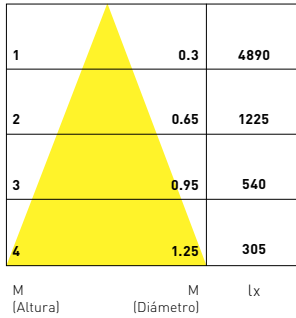

MacAdam 3

DISTRIBUCIÓN DE INTENSIDAD LUMÍNICA

18° UGR<10

24° UGR<10

36° UGR<10

18° UGR<19

24° UGR<19

36° UGR<19

RUNNER X PRO 10W

PROYECCIÓN DE LUZ A DISTANCIA

18° UGR<10

24° UGR<10

36° UGR<10

18° UGR<19

24° UGR<19

36° UGR<19

DIMENSIONES DRIVER TRIAC (mm)

DIMENSIONES RUNNER X PRO (mm)

42 x 143