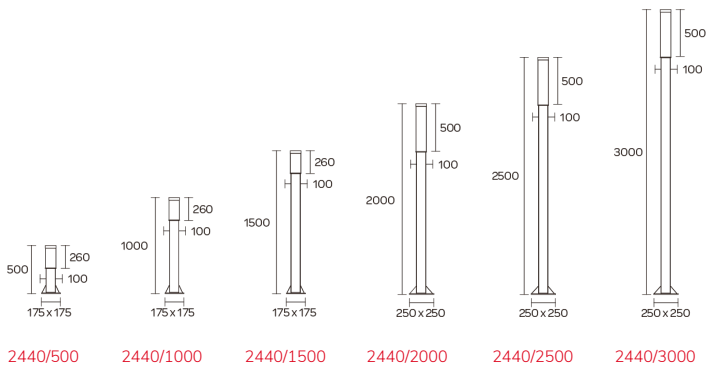

Farolas profesionales 2440/500 - 2440/1000 - 2440/1500 - 2440/2000 - 2440/2500 - 2440/3000

Tipo de luminaria: farola

Aplicación: exterior

Sistema óptico: polietileno antivandálico opal

Distribución de luz: directa - simétrica

Material: caño de aluminio base cuadrada

Terminación: pintura en polvo poliéster microtexturado

CÓDIGO	ZÓCALO	POTENCIA
2440/500	Dulux D	1-2x26w
	Dulux EL E27	23w
	E27 LED	15w máx.
2440/1000	Dulux D	1-2x26w
	Dulux EL E27	23w
	E27 LED	15w máx.
2440/1500	Dulux D	1-2x26w
	Dulux EL E27	23w
	E27 LED	15w máx.
2440/2000	Dulux L	1-2x36w-55w
	Dulux EL E27	23w
	E27 LED	15w máx.
2440/2500	Dulux L	1-2x36w-55w
	Dulux EL E27	23w
	2G11 LED	220v
2440/3000	Dulux L	1-2x36w-55w
	Dulux EL E27	23w
	2G11 LED	220v

Código: 2440

DULUX

E27 LED

2G11 LED

IP44

COLORES