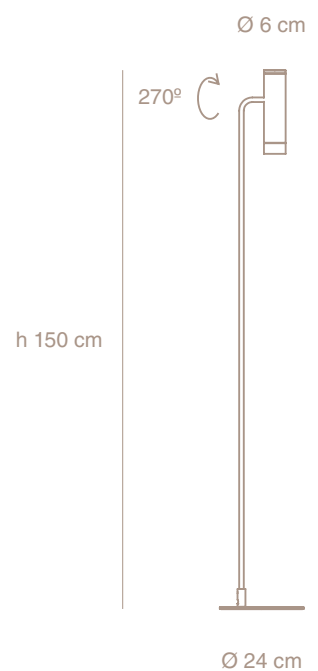

Cavia de pie

Martín Wolfson - Martín Freijo

CV10-02
blanco
semimate

CV10-03
negro
semimate

Lámpara de pie orientable, 270°

Luz directa direccional

Cabezal de aluminio mecanizado CNC

Base y pie metálico

Cable alimentación 1,5m negro o blanco on/off

Base con bumpers de elastómero negro

1x Max 10W LED Gu10