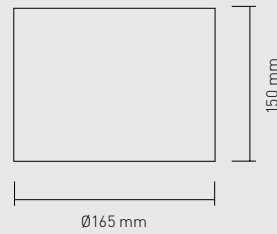

# GAMAL

GP52 GP53

GP52 GP53 40W

Antideslumbrantes  
rectos

Antideslumbrantes  
curvos

Panal de abeja  
antideslumbrante

Artefacto de aplicar **orientable**.  
Fundición de aluminio.  
Opcional: antideslumbrantes.