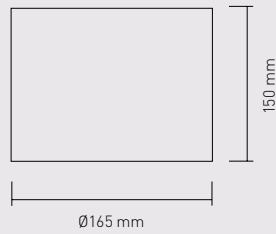

# GAMAL

GP52 GP53

GP52 GP53 40W

Antideslumbrantes  
rectos

Antideslumbrantes  
curvos

Panal de abeja  
antideslumbrante

Artefacto de aplicar **orientable**.  
Fundición de aluminio.  
Opcional: antideslumbrantes.