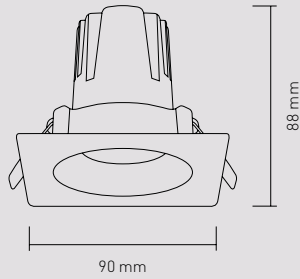

TEVET-C

G2

G2 10W

G2 15W

 75 mm

Filtro de vidrio templado (IP44)

Filtro asimétrico

Panal de abeja antidislumbrante

Artefacto de embutir **fijo**.
Aluminio inyectado.
Opcional: tres filtros adaptables a cada necesidad.

AÑOS DE GARANTÍA