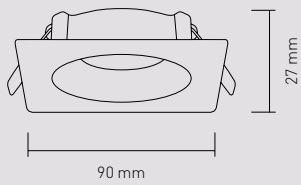

TEVET-C

G2

G2 10W

G2 15W

 75 mm

Filtro de vidrio templado (IP44)

Filtro asimétrico

Panal de abeja antidislumbrante

Artefacto de embutir **fijo**.
Aluminio inyectado.
Opcional: tres filtros adaptables a cada necesidad.

AÑOS DE GARANTÍA