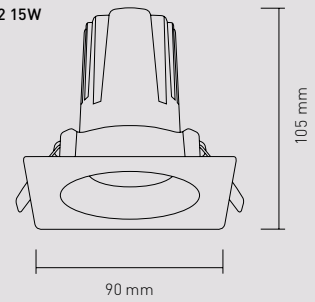

TEVET-C

G2

G2 10W

G2 15W

 75 mm

Filtro de vidrio templado (IP44)

Filtro asimétrico

Panal de abeja antidislumbrante

Artefacto de embutir **fijo**.
Aluminio inyectado.
Opcional: tres filtros adaptables a cada necesidad.

AÑOS DE GARANTÍA