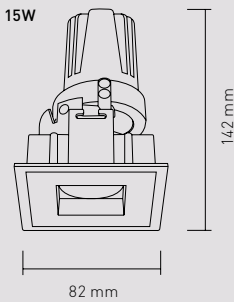

# JAZIR-C

G21

G21 10W

G21 15W

 75 x 75 mm

Filtro de vidrio templado (IP44)

Filtro asimétrico

Panal de abeja antidislumbrante

Artefacto de embutir **orientable**.

Aluminio inyectado.

Opcional: tres filtros adaptables a cada necesidad.