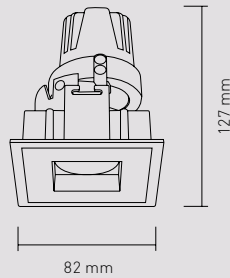

# JAZIR-C

G21

G21 10W

G21 15W

 75 x 75 mm

Filtro de vidrio templado (IP44)

Filtro asimétrico

Panal de abeja antidislumbrante

Artefacto de embutir **orientable**.

Aluminio inyectado.

Opcional: tres filtros adaptables a cada necesidad.