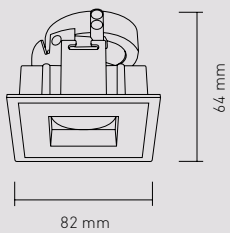

# JAZIR-C

G21

G21 10W

G21 15W

 75 x 75 mm

Filtro de vidrio templado (IP44)

Filtro asimétrico

Panal de abeja antidislumbrante

Artefacto de embutir **orientable**.

Aluminio inyectado.

Opcional: tres filtros adaptables a cada necesidad.