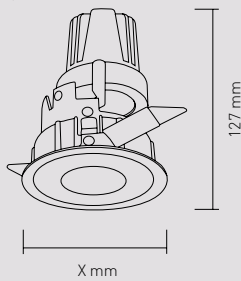

JAZIR-R

G20

G20 10W

G20 15W

 75 mm

Filtro de vidrio templado (IP44)

Filtro asimétrico

Panal de abeja antidislumbrante

Artefacto de embutir **orientable**.

Aluminio inyectado.

Opcional: tres filtros adaptables a cada necesidad.

AÑOS DE GARANTÍA