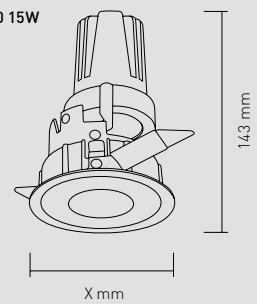

JAZIR-R

G20

G20 10W

G20 15W

 75 mm

Filtro de vidrio templado (IP44)

Filtro asimétrico

Panal de abeja antidislumbrante

Artefacto de embutir **orientable**.

Aluminio inyectado.

Opcional: tres filtros adaptables a cada necesidad.

AÑOS DE GARANTÍA