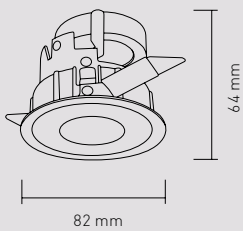

JAZIR-R

G20

G20 10W

G20 15W

 75 mm

Filtro de vidrio templado (IP44)

Filtro asimétrico

Panal de abeja antidislumbrante

Artefacto de embutir **orientable**.

Aluminio inyectado.

Opcional: tres filtros adaptables a cada necesidad.

AÑOS DE GARANTÍA