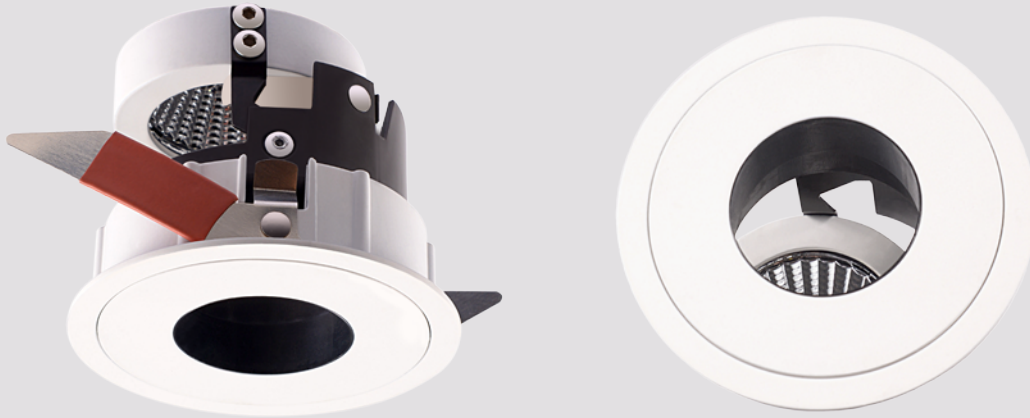

JAZIR-R

G20

G20 10W

G20 15W

 75 mm

Filtro de vidrio templado (IP44)

Filtro asimétrico

Panal de abeja antidislumbrante

Artefacto de embutir **orientable**.

Aluminio inyectado.

Opcional: tres filtros adaptables a cada necesidad.

AÑOS DE GARANTÍA