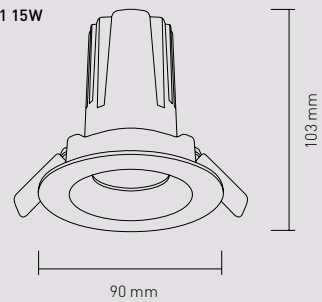

# TEVET-R

G1

G1 10W

G1 15W

 75 mm

Filtro de vidrio templado (IP44)

Filtro asimétrico

Panal de abeja antidislumbrante

Artefacto de embutir **fijo**.  
Aluminio inyectado.  
Opcional: tres filtros adaptables a cada necesidad.

AÑOS DE GARANTÍA