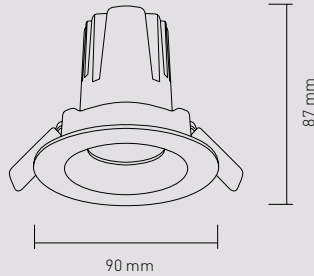

# TEVET-R

G1

G1 10W

G1 15W

 75 mm

Filtro de vidrio templado (IP44)

Filtro asimétrico

Panal de abeja antidislumbrante

Artefacto de embutir **fijo**.  
Aluminio inyectado.  
Opcional: tres filtros adaptables a cada necesidad.

AÑOS DE GARANTÍA