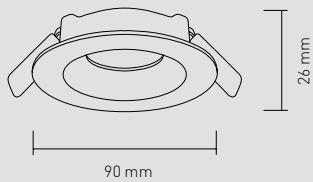

# TEVET-R

G1

G1 10W

G1 15W

 75 mm

Filtro de vidrio templado (IP44)

Filtro asimétrico

Panal de abeja antidislumbrante

Artefacto de embutir **fijo**.  
Aluminio inyectado.  
Opcional: tres filtros adaptables a cada necesidad.

AÑOS DE GARANTÍA