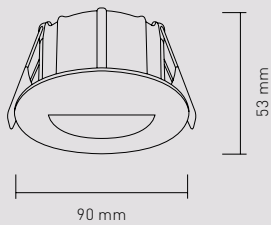

TAMUS-M

G19

G19 10W

G19 15W

 75 mm

Filtro de vidrio templado (IP44)

Filtro asimétrico

Panal de abeja antidislumbrante

Artefacto de embutir **orientable**.

Aluminio inyectado.

Opcional: tres filtros adaptables a cada necesidad.

AÑOS DE GARANTÍA