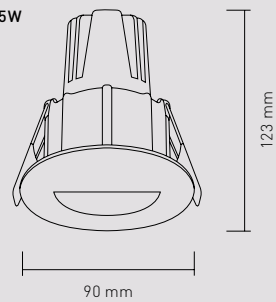

TAMUS-M

G19

G19 10W

G19 15W

 75 mm

Filtro de vidrio templado (IP44)

Filtro asimétrico

Panal de abeja antidislumbrante