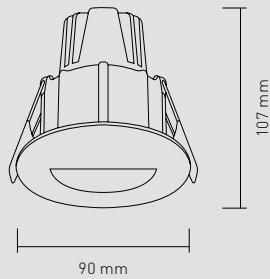

TAMUS-M

G19

G19 10W

G19 15W

 75 mm

Filtro de vidrio templado (IP44)

Filtro asimétrico

Panal de abeja antidislumbrante