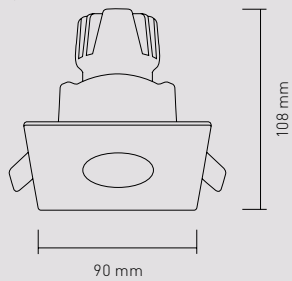

TAMUS-C

G18

G18 10W

G18 15W

 75 mm

Filtro de vidrio templado (IP44)

Filtro asimétrico

Panal de abeja antideslumbrante

Artefacto de embutir **fijo**.
Aluminio inyectado.
Opcional: tres filtros adaptables a cada necesidad.