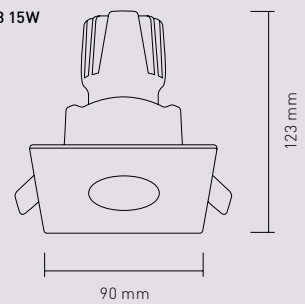

TAMUS-C

G18

G18 10W

G18 15W

 75 mm

Filtro de vidrio templado (IP44)

Filtro asimétrico

Panal de abeja antideslumbrante

Artefacto de embutir **fijo**.
Aluminio inyectado.
Opcional: tres filtros adaptables a cada necesidad.