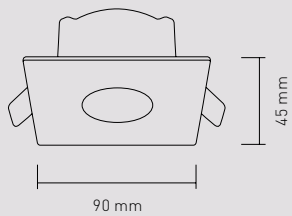

TAMUS-C

G18

G18 10W

G18 15W

 75 mm

Filtro de vidrio templado (IP44)

Filtro asimétrico

Panal de abeja antideslumbrante

Artefacto de embutir **fijo**.
Aluminio inyectado.
Opcional: tres filtros adaptables a cada necesidad.