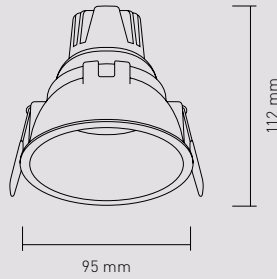

# JATUL-RF

G16

G16 10W

G16 15W

 91 mm

Filtro de vidrio templado (IP44)

Filtro asimétrico

Panal de abeja antidislumbrante