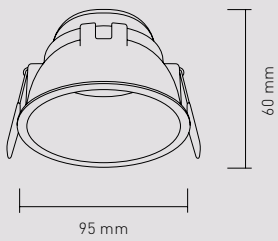

# JATUL-RF

G16

G16 10W

G16 15W

 91 mm

Filtro de vidrio templado (IP44)

Filtro asimétrico

Panal de abeja antidislumbrante

Artefacto de embutir **fijo**.  
Aluminio inyectado.  
Opcional: tres filtros adaptables a cada necesidad.

5 AÑOS DE GARANTÍA