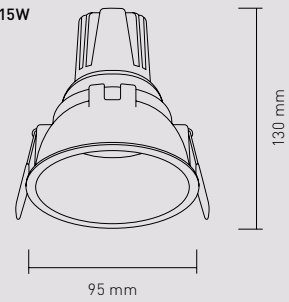

# JATUL-RF

G16

G16 10W

G16 15W

 91 mm

Filtro de vidrio templado (IP44)

Filtro asimétrico

Panal de abeja antidislumbrante