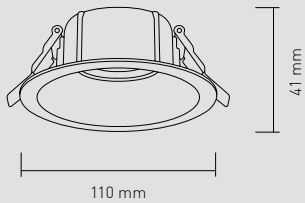

ELUL-G

G13

G13 10W

G13 15W

 90 mm

Filtro de vidrio templado (IP44)

Filtro asimétrico

Panal de abeja antidislumbrante

Artefacto de embutir **fijo**.
Aluminio inyectado.
Opcional: tres filtros adaptables a cada necesidad.

5 AÑOS DE GARANTÍA