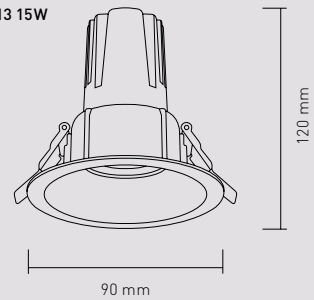

ELUL-G

G13

G13 10W

G13 15W

 90 mm

Filtro de vidrio templado (IP44)

Filtro asimétrico

Panal de abeja antidislumbrante