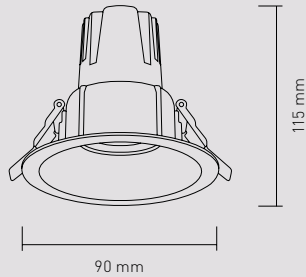

ELUL-G

G13

G13 10W

G13 15W

 90 mm

Filtro de vidrio templado (IP44)

Filtro asimétrico

Panal de abeja antidislumbrante

Artefacto de embutir **fijo**.
Aluminio inyectado.
Opcional: tres filtros adaptables a cada necesidad.

5 AÑOS DE GARANTÍA