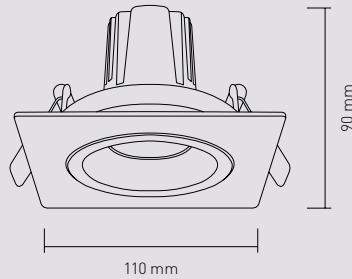

SHEVAT-C

G4

G4 10W

G4 15W

 90 mm

Filtro de vidrio templado (IP44)

Filtro asimétrico

Panal de abeja antidislumbrante