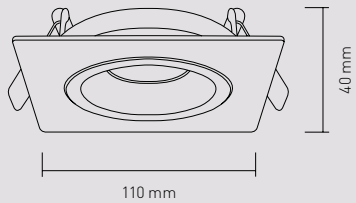

SHEVAT-C

G4

G4 10W

G4 15W

 90 mm

Filtro de vidrio templado (IP44)

Filtro asimétrico

Panal de abeja antidislumbrante