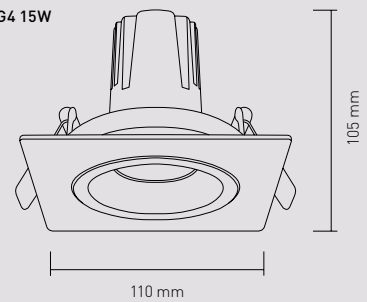

SHEVAT-C

G4

G4 10W

G4 15W

 90 mm

Filtro de vidrio templado (IP44)

Filtro asimétrico

Panal de abeja antidislumbrante